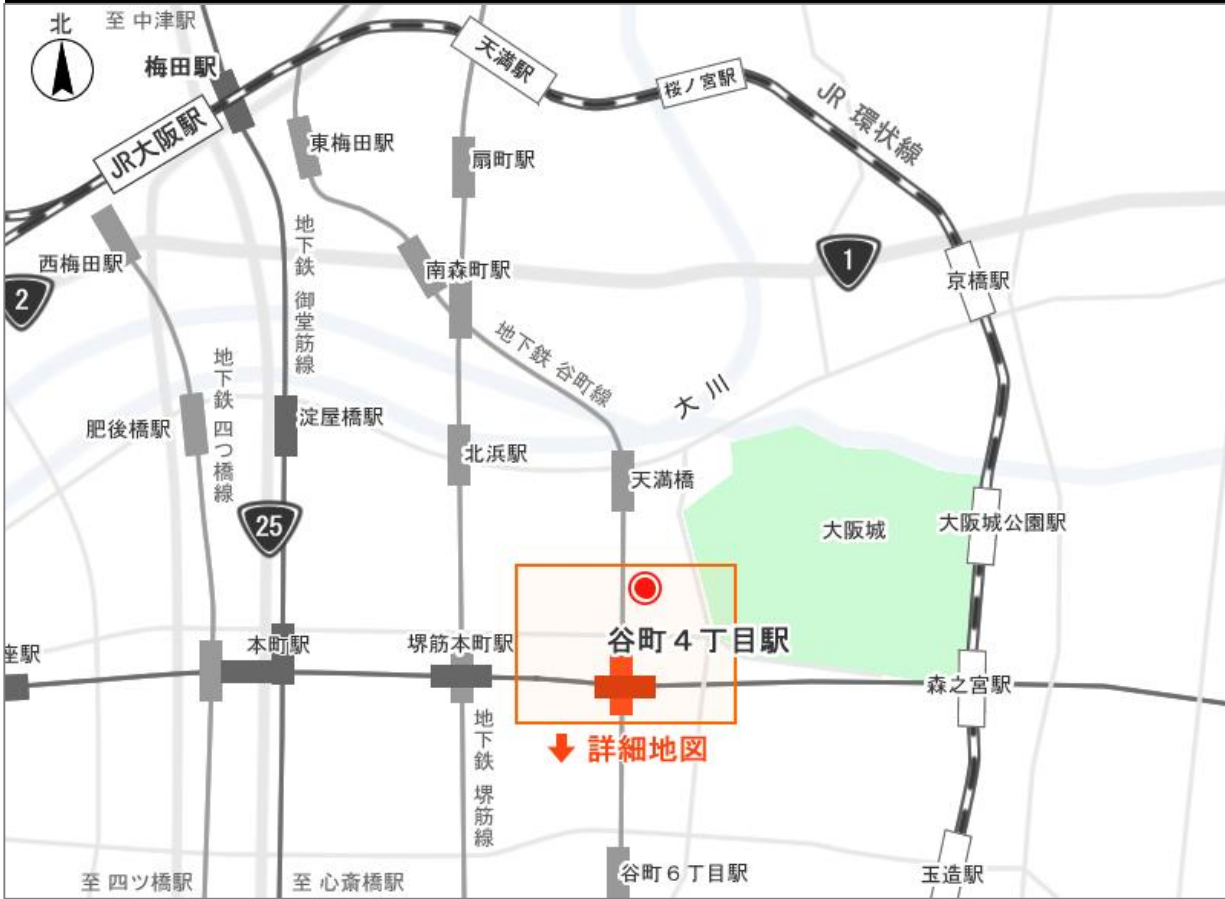

広域地図 大阪市中心部

詳細地図 谷町近辺

■交通機関

大阪市営地下鉄谷町線・中央線「谷町4丁目」駅下車 1-A番出口より徒歩約5分  
 ※1-A番出口を出て右折(北へ)、そのまま約240m進み、ひとつめの角(向かいにローソン)にあります。  
 京阪線・地下鉄谷町線「天満橋」駅下車 徒歩7分